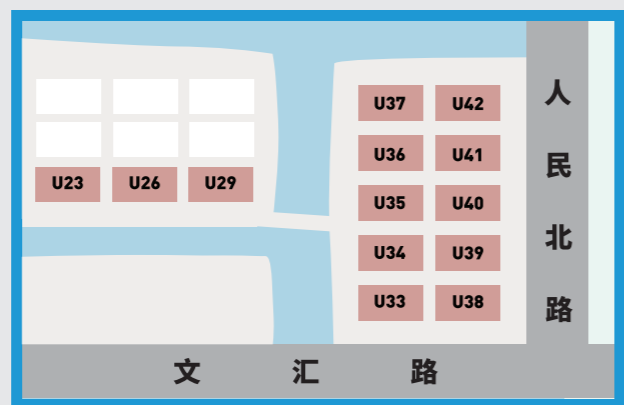

- **A1** 图文信息中心
  University Library and Information Center
- **A2** 公共服务中心
  Campus Service Center
- **A3** 行政楼
  University Administration
- **A4** 国际教育中心
  International Education Center
- **A5** 教育会堂
  SISU Auditorium
- **A6** 世界语言博物馆
  Museum of World Languages
- 校史馆
  Museum of SISU History
- **A7** 师生活动中心
  Activity Center / Gymnasium
- **A8** 大学生社团活动中心
  Community Hub / SISU PowerStation
- **C** 食堂
  University Canteen

- **S1** 体育场
  Stadium
- **S2** 羽毛球馆
  Badminton Court
- **S3** 排球场
  Volleyball Court
- **S4** 篮球场
  Basketball Court
- **S5** 足球场
  Football Pitch
- **S6** 网球场
  Tennis Court
- **S7** 沙滩排球场
  Beach Volleyball Court
- **S8** 垒球场
  Softball Field
- **S9** 棒球场
  Baseball Field

- **U** 本科生公寓
  Undergraduate Halls of Residence
- **G** 研究生公寓
  Graduate Halls of Residence
- **N1** 中阿改革发展研究中心 (在建)
  China-Arab Research Center on Reform and Development (Under Construction)
- **N2** 全球治理与区域国别研究大楼 (在建)
  Research Building for Global Governance and Area Studies (Under Construction)
- **R2** 上海全球治理与区域国别研究院
  Shanghai Academy of Global Governance and Area Studies
- **R3** 全球文明史研究所
  Institute for the Global History of Civilizations
- **R4** 世界艺术史研究所
  World Arthistory Institute

© 上海外国语大学
Shanghai International Studies University
党委宣传部 印制【更新于2024年1月】
Produced by University Communications
Last Update: January 2024